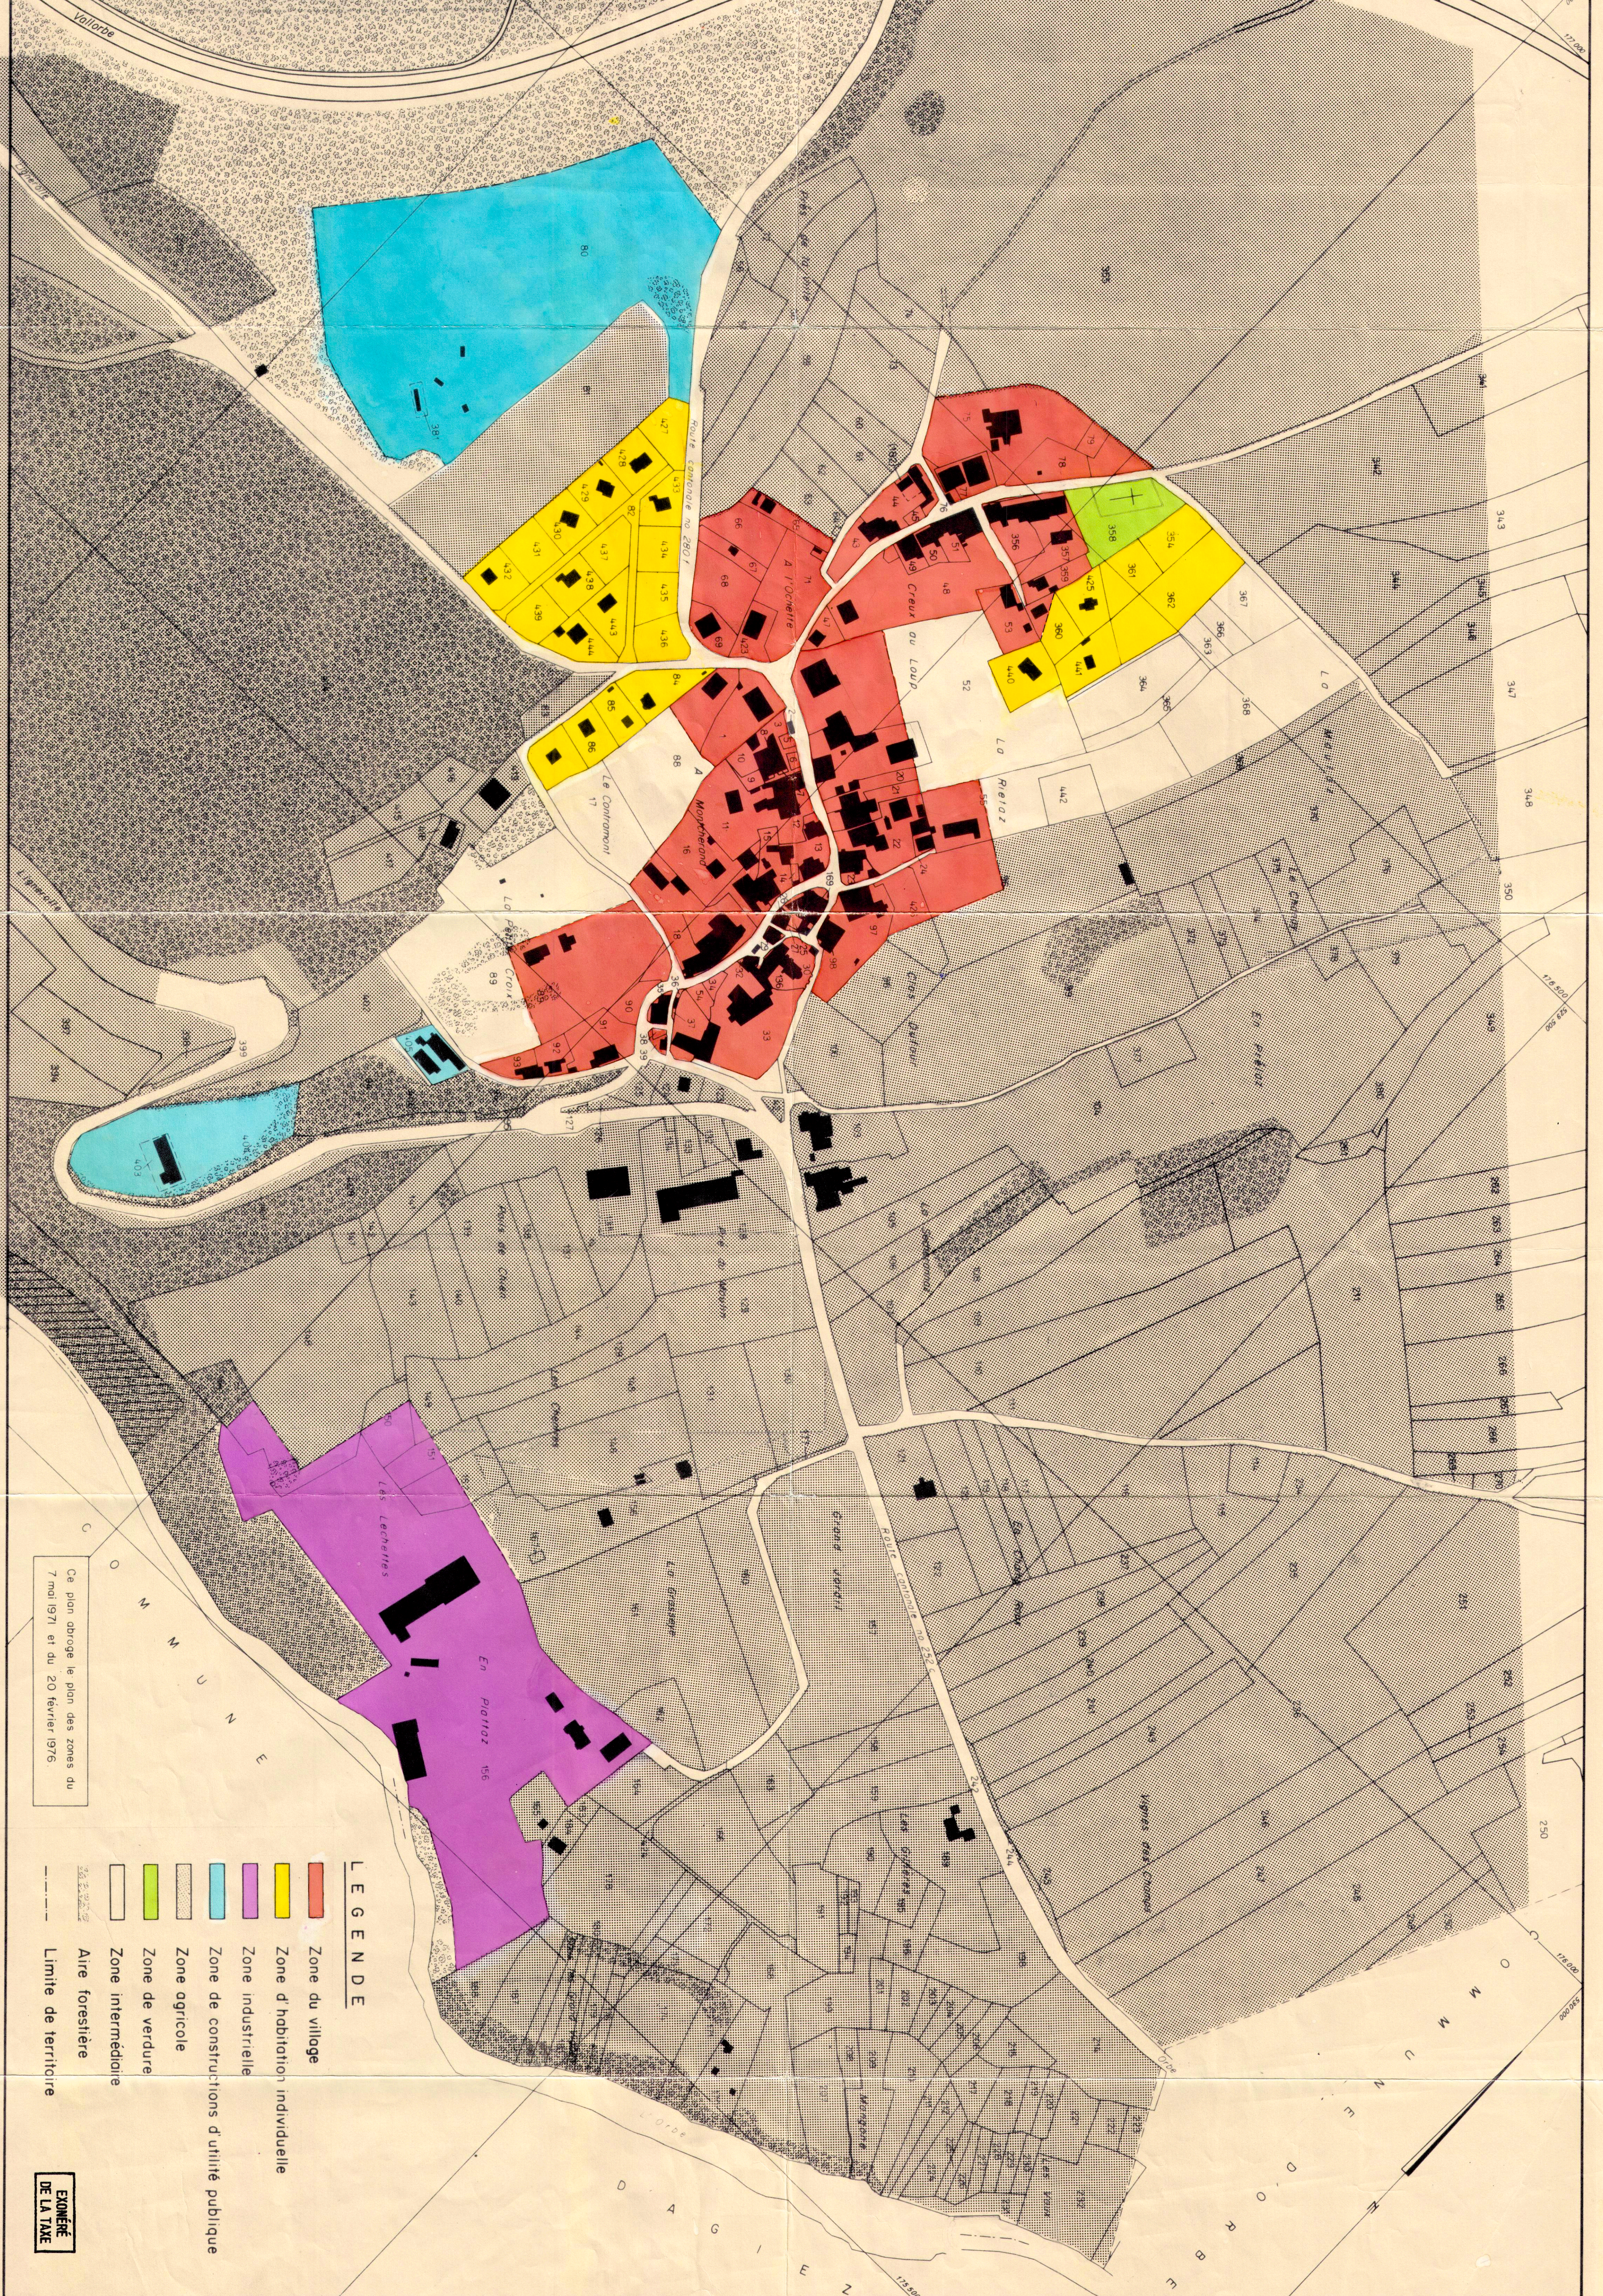

PLAN DES ZONES

Approuvé par le municipalité de Montcherand dans sa séance du 13.03.82

Le Syndic Le Secrétaire

Le Syndic Le Secrétaire

Adopté par le Conseil général dans sa séance du 30.05.83

Le Président Le Secrétaire

Morges, le 10 août 1982

Bureau d'études **INDIVIDUELLE ET MOSINI** Ingénieurs P.E.T. spécialistes architectes **MORGES**

Echelle 1:2000

Dozier No. 4150

Plan déposé au greffe municipal pour être soumis à l'enquête publique du 24.09.82 au 25.10.82

Le Syndic Le Secrétaire

Le Syndic Le Secrétaire

Approuvé par le Conseil d'Etat dans sa séance du 27 JUILLET 1984 l'Orbiste,

Le Chancelier

Ce plan abroge le plan des zones du 7 mai 1971 et du 20 février 1976

1. **LEGENDE**
2. Zone du village
   - Zone d'habitation individuelle
   - Zone industrielle
   - Zone de constructions d'utilité publique
   - Zone agricole
   - Zone de verdure
   - Zone intermédiaire
   - Aire forestière
   - Limite de territoire

EXONERÉ DE LA TAXE